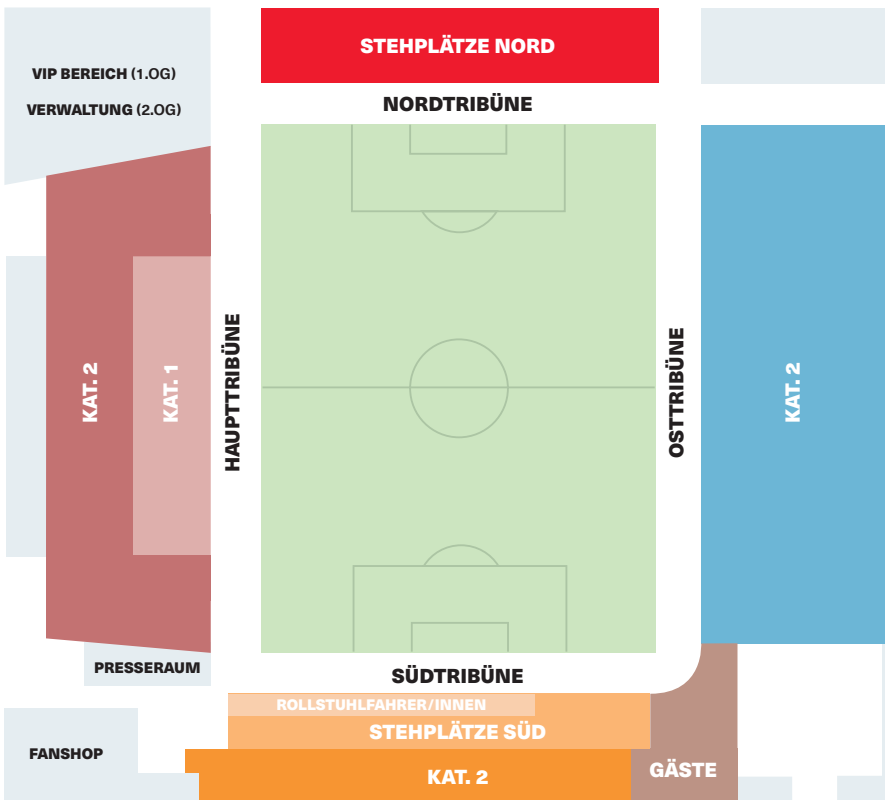

EINZELKARTENPREISE – VVK

GOOGLE PIXEL FRAUEN-BUNDESLIGA // SAISON 2024/2025

DREISAMSTADION

SCHWARZWALDSTR. 193 / 79117 FREIBURG

TRIBÜNE	KATEGORIE	PREIS	ERMÄSSIGT*	KIND BIS 13 JAHRE**	FAMILIEN-TICKET ERWACHSENER	FAMILIEN-TICKET KIND
HAUPT-TRIBÜNE	KATEGORIE 1	18,00 €	15,00 €	14,00 €	-	-
	KATEGORIE 2	13,00 €	11,00 €	10,00 €	10,00 €	8,00 €
	INKLUSION ***			5,00 €		
SÜDTRIBÜNE/ GAST	KATEGORIE 2	-	-	-	-	-
	STEHPLÄTZE	-	-	-	-	-
	INKLUSION ***			5,00 €		
STEHPLÄTZE NORD	NORD STEHPLÄTZE	8,00 €	6,00 €	5,00 €	-	-
OSTTRIBÜNE	KATEGORIE 2	-	-	-	-	-
	INKLUSION ***			-		

* ermäßigt Schüler/innen ab 14 Jahren, Studierende, Auszubildende, Rentner/innen, Schwerbehinderte, Bundesfreiwilligendienst, Arbeitslose und Inhaber/innen Freiburg-Pass.

** Kinder von 0 bis einschließlich 6 Jahren erhalten in Begleitung eines Erwachsenen, welcher im Besitz einer gültigen Eintrittskarte ist, freien Eintritt. Für das Kind besteht jedoch kein Sitzplatzanspruch.