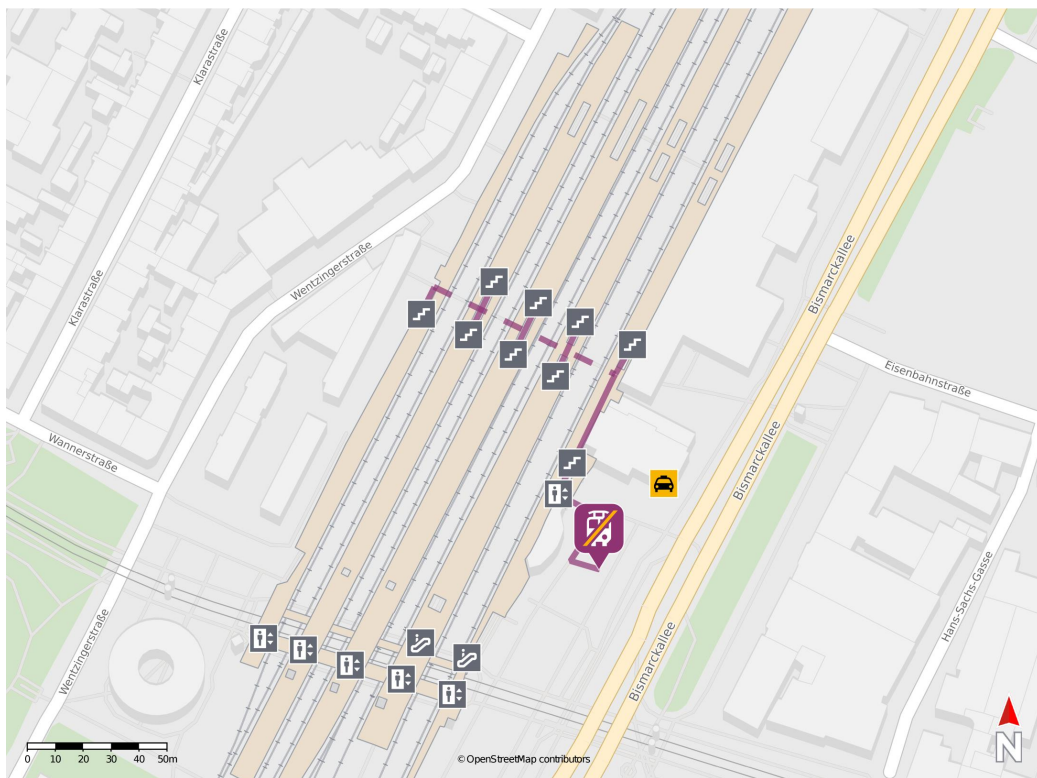

Freiburg (Breisgau) Hbf

Wegbeschreibung Schienenersatzverkehr *

Verlassen Sie den Bahnsteig, ggf. durch die Unterführung, und begeben Sie sich zum Zentralen Omnibusbahnhof. Die Ersatzhaltestelle befindet sich am Zentralen Omnibusbahnhof am Bussteig 13.

*Fahrradmitnahme im Schienenersatzverkehr nur begrenzt, teilweise gar nicht möglich. Bitte informieren Sie sich bei dem von Ihnen genutzten Eisenbahnverkehrsunternehmen. Im QR Code sind die Koordinaten der Ersatzhaltestelle hinterlegt.

— barrierefrei
- - nicht barrierefrei