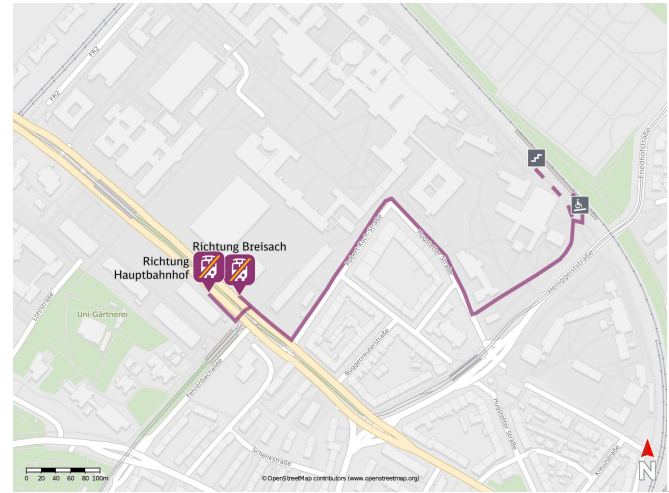

Umgebungsplan

Freiburg-Klinikum

Wegbeschreibung Schienenersatzverkehr *

Verlassen Sie den Bahnsteig und begeben Sie sich in Richtung Heiliggeiststraße. Orientieren Sie sich rechts und folgen Sie dem Weg bis zur Hugstetter Straße. Biegen Sie nach rechts ab und folgen Sie der Straße bis zur Robert-Koch-Straße. Biegen Sie nach links ab und folgen Sie der Straße bis zur Breisacher Straße. Biegen Sie nach rechts ab und folgen Sie der Straße bis zu den Ersatzhaltestellen. Die Ersatzhaltestellen befinden sich an der Bushaltestelle Robert-Koch-Straße.

Ersatzhaltestelle
Hauptbahnhof

— barrierefrei
— nicht barrierefrei