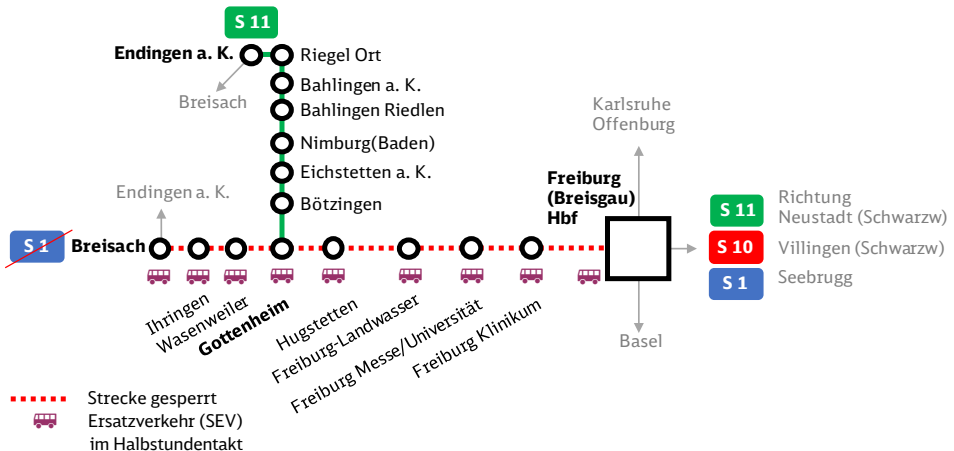

Breisach – Freiburg Hbf

Linie S1 Breisgau-S-Bahn

30. Okt. bis 7. Nov. 2021

Bauarbeiten zwischen Breisach und Freiburg Hbf
(Der Streckenabschnitt Endingen – Gottenheim ist nicht betroffen)

Streckensperrung zwischen:
Breisach – Freiburg (Breisgau) Hbf

Schienersatzverkehr (SEV)

S S1 / (S11) **Breisach – Gottenheim – Freiburg (Breisgau) Hbf**

Hinweise und Informationsmöglichkeiten

Vom 30. Oktober bis 7. November 2021 finden zwischen Breisach und Freiburg (Breisgau) Hbf Bauarbeiten statt. Der Streckenabschnitt ist für den Zugverkehr gesperrt. Ein Ersatzverkehr mit Bussen ist eingerichtet. Die Busse des Ersatzverkehrs verkehren überwiegend im Halbstundentakt. In den Tagesrandlagen kommt es zu Abweichungen.

Umgebungsplan

Breisach

Wegbeschreibung Schienenersatzverkehr *

Verlassen Sie den Bahnsteig in Richtung Bahnhofstraße und begeben Sie sich an den Busbahnhof. Die Ersatzhaltestelle befindet sich an der Bushaltestelle Breisach Bahnhof.

— barrierefrei
- - nicht barrierefrei

Umgebungsplan

Ihringen

Wegbeschreibung Schienenersatzverkehr *

Verlassen Sie den Bahnsteig in Richtung Bahnhofstraße. Biegen Sie nach rechts ab und folgen Sie der Straße bis zur Einmündung Bahnhofstraße/Winsenstraße. Biegen Sie nach links ab und folgen Sie dem Straßenverlauf bis zur Wasenweierstraße. Biegen Sie nach rechts ab und folgen Sie der Straße bis zur Ersatzhaltestelle an der Bushaltestelle Winzerstube.